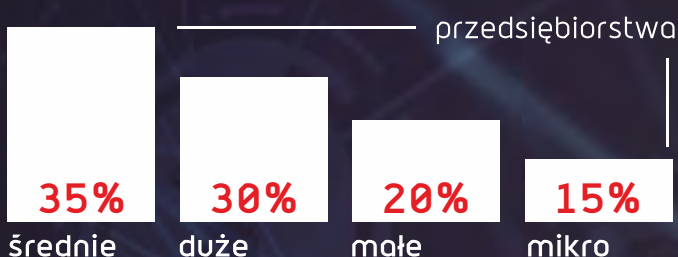

ITM INDUSTRY EUROPE W LICZBACH

581 WYSTAWCÓW

5 PAWILONÓW

11 687 UCZESTNIKÓW

KTO ODWIEDZA ITM INDUSTRY EUROPE?

*dane dla edycji bloku targów ITM INDUSTRY EUROPE 2022

ZAPRASZAMY DO KONTAKTU:

Anna Lemańska-Kramer
Dyrektor targów ITM INDUSTRY EUROPE
+48 698 630 065
anna.lemanska-kramer@grupamtp.pl

OBSŁUGA WYSTAWCÓW:

Hanna Pieczyńska
+ 48 539 190 077
hanna.pieczynska@grupamtp.pl

Małgorzata Naworska
+ 48 691 027 107
malgorzata.naworska@grupamtp.pl

SPOTKAJMY SIĘ NA ITM INDUSTRY EUROPE 2023!

www.ITM-Europe.pl

ZNAJDŹ NAS W SOCIAL MEDIACH:

[showcase/ITMEurope](https://www.linkedin.com/showcase/ITMEurope)

[ITMEurope](https://www.facebook.com/ITMEurope)

[GrupaMTP](https://www.youtube.com/GrupaMTP)

mtp
GRUPA

Grupa MTP
Ul. Głogowska 14
60-734 Poznań

Należymy do: